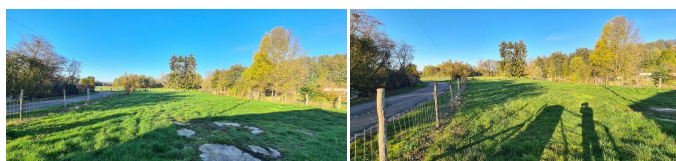

Exclusivité

CÉCILE CHATEAU IMMOBILIER

Offre de : Vente

Référence : 2485

Date de l'annonce : 23/07/2021

Terrain - 34 000 €

21610 Pouilly-sur-Vingeanne

DESCRIPTION

POUILLY SUR VINGEANNE : Proche FONTAINE-FRANCAISE ! Belle parcelle de terrain plat constructible de 1445 m² à viabiliser (eau devant le terrain et électricité proche). Assainissement non collectif à prévoir ! 34 000 EUR Honoraires charge vendeur - MANDAT No2485

INFORMATIONS

Surface : 1445 m²

Numéro de mandat de vente : 2485

HONORAIRES

Honoraires à la charge du vendeur

VOTRE AGENCE

Cécile Chateau Immobilier
22 Grande Rue 21310 Mirebeau-sur-Bèze
Tél : 03 80 10 09 25 / 06 33 01 91 80
Mail : contact@cecilechateau-immo21.fr