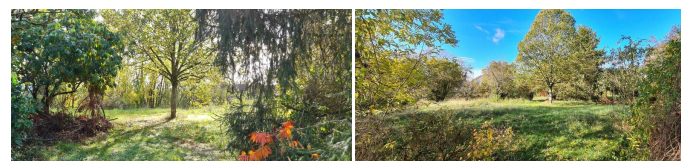

Exclusivité

CÉCILE CHATEAU IMMOBILIER

Offre de : Vente

Référence : 2483

Date de l'annonce : 27/01/2021

Terrain - 90 000 €

21310 Dampierre et fle

DESCRIPTION

DAMPIERRE ET FLEY : Proche MIREBEAU SUR BÈZE ! Grande et Belle parcelle de terrain constructible de 3600 m2 avec eau et Electricité. Possibilité de division en plusieurs lots. Assainissement non collectif à prévoir ! 90 000 EUR Honoraires charge vendeur - MANDAT No2534

INFORMATIONS

Surface : 3630 m²

Numéro de mandat de vente : 2534

HONORAIRES

Honoraires à la charge du vendeur

VOTRE AGENCE

Cécile Chateau Immobilier
22 Grande Rue 21310 Mirebeau-sur-Bèze
Tél : 03 80 10 09 25 / 06 33 01 91 80
Mail : contact@cecilechateau-immo21.fr